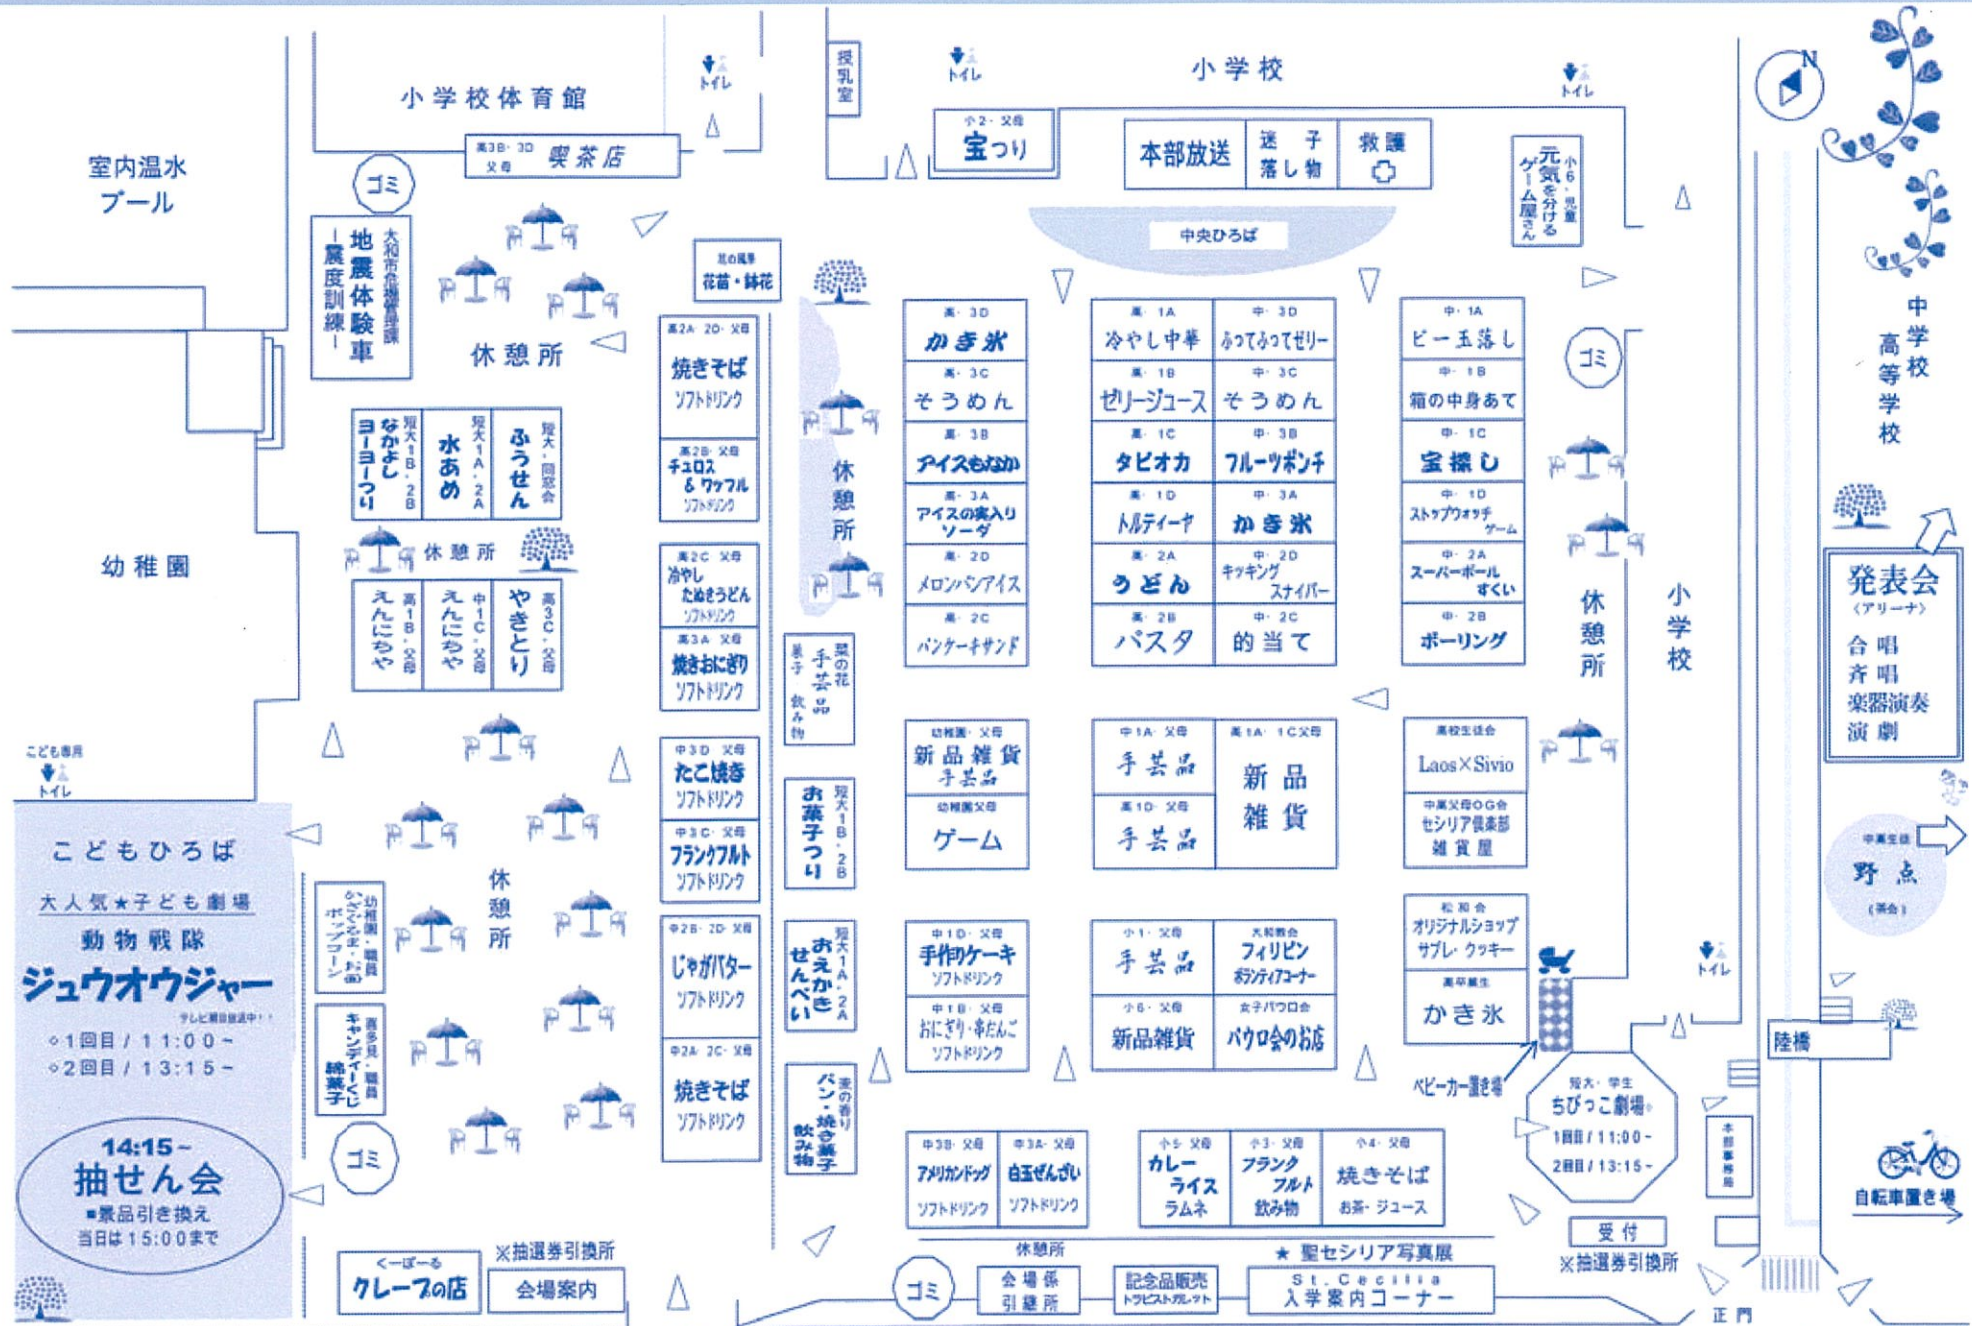

2016 青葉祭会場MAP

St.Cecilia

※ 雨天の場合は雨天版配置図に変更となります。

南林間駅 ↓ 精切 →