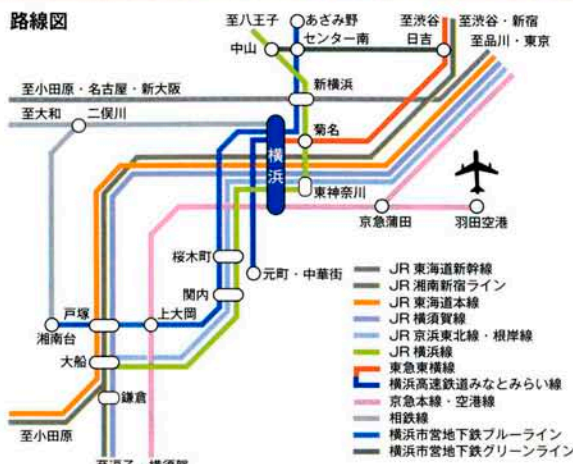

横浜市ってこんなところ

面積：434.98km²
(神奈川県で最大！)

人口：約 370 万人
(全国市町村で最多！)

うち
子ども(0～5歳)の人数
約 20 万人

行政区：18 区

待機児童数と保育所定員数

横浜へのアクセス

問い合わせ先