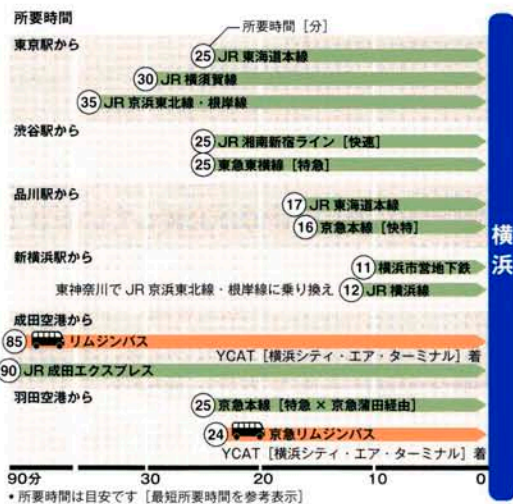

横浜市ってこんなところ

面積：434.98km²
(神奈川県で最大！)

人口：約 370 万人
(全国市町村で最多！)

うち
子ども(0～5歳)の人数
約 20 万人

行政区：18 区

待機児童数と保育所定員数

横浜へのアクセス

問い合わせ先